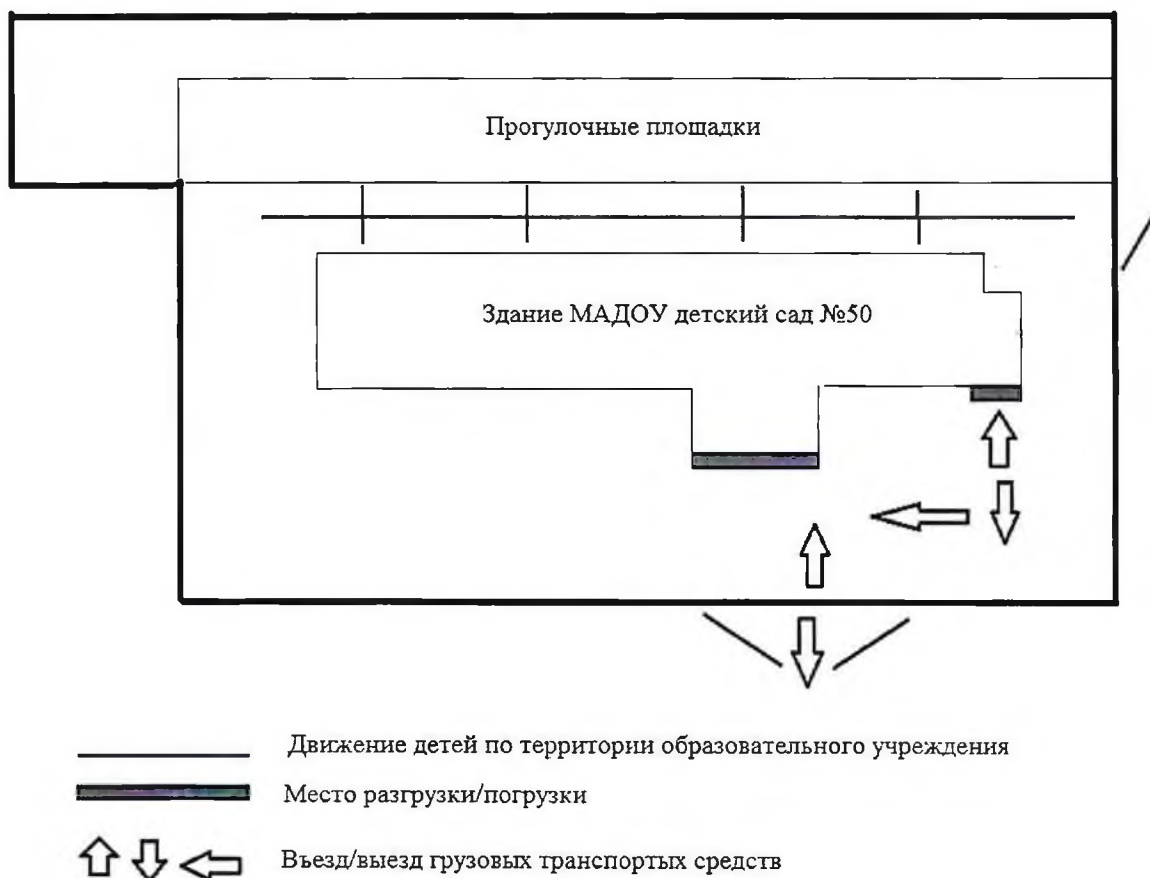

Описание схемы № 3. «Пути передвижения транспортных средств к местам разгрузки/погрузки и рекомендуемые безопасные пути передвижения детей по территории образовательного учреждения» (по адресу ул. Цветников, 37)

Воспитанники заходят на территорию через калитку (центральные ворота). Территория игровых детских участков ограждена бордюрами.

Ответственные за безопасность воспитанников – воспитатели и кладовщик, который принимает продукты.

Грузовые транспортные средства заезжают на территорию и выезжают с территории через запасные ворота.